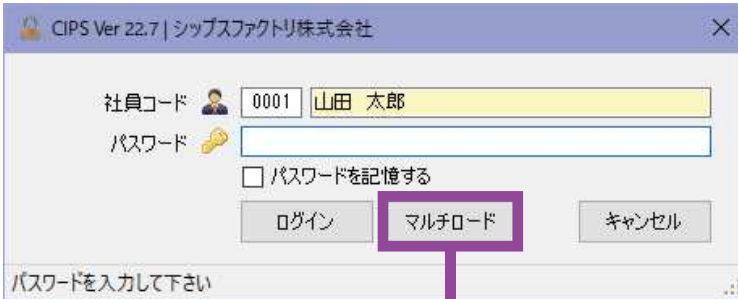

日々の作業時間を短縮するオプション

マルチロードモジュール

▼ ログイン画面

毎日使用する複数の画面を記憶し
次回のログイン時に自動起動します。

- ◆ マルチウィンドウ記憶
- ◆ ウィンドウ自動配列
- ◆ 全てのCiPSウィンドウを一括クローズ
- ◆ ログイン時のマルチウィンドウロード

Weilli

複数ウィンドウの自動整列

ウィンドウサイズと場所の記憶